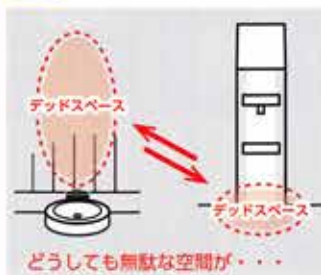

# 1 ウォーターサーバー一体型 省スペース

ウォーターサーバーの下に  
お掃除ロボットが  
自動で入る

スッキリ  
省スペース

お掃除ロボットと、ウォーターサーバーの  
デッドスペースを有効活用

一体型になったことで縦方向に  
スッキリ収まります。

自動  
充電機能

バッテリーの残量が少なくなると、  
自動で専用ベースに戻り充電します

自動で充電ターミナルのある専用ベ-  
スに戻るので、お出かけ前にボタンを  
押すだけ。手間がかかりません。